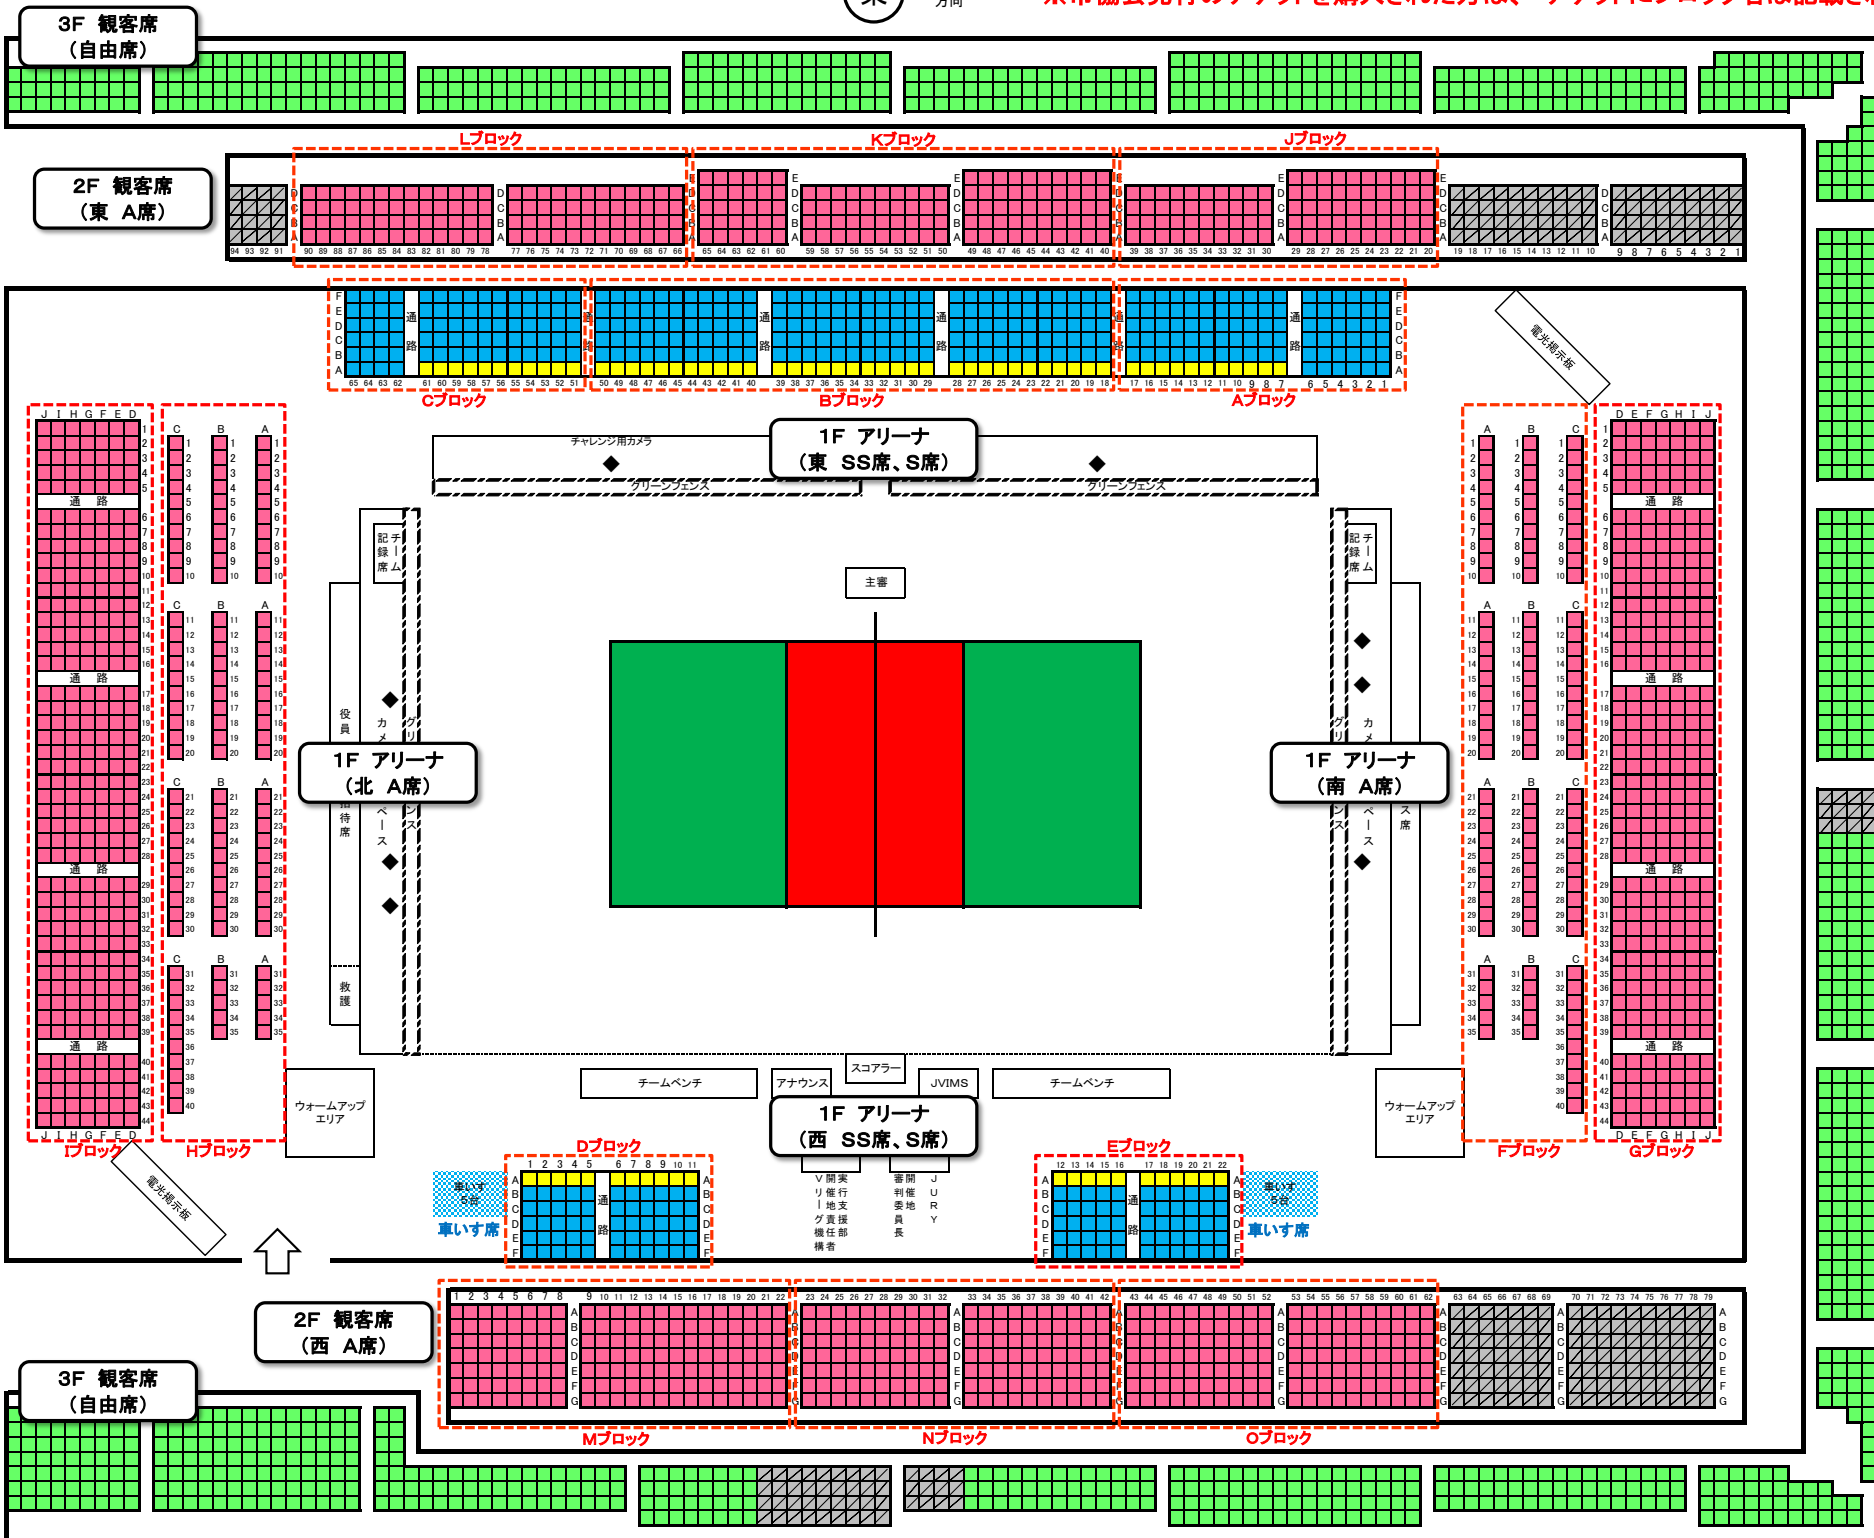

# 会場図

東  
長岡駅  
方向

※市協会発行のチケットを購入された方は、チケットにブロック名は記載されていません。

北  
大手通  
方向

南

西

... SS指定席   
  ... S指定席   
  ... A指定席   
  ... 自由席

第1試合